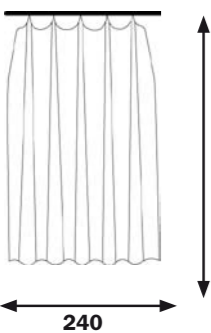

Misura/Size	Finitura/Finish
cm 70 x 70 - Ø 25	013 bianco/white
cm 70 x 70 - Ø 25	023 anodizzato/anodized

F01000 TELAIO ANGOLARE

Telaio in alluminio cm 80 x 80 - Ø 25 mm
 Aluminum rod cm 80 x 80 - Ø 25 mm
 Aluminium Duschvorhangstange cm 80 x 80 - Ø 25 mm
 Barre aluminium pour rideau de douche cm 80 x 80 - Ø 25 mm
 Barra de aluminio para cortina de ducha cm 80 x 80 - Ø 25 mm

Misura/Size	Finitura/Finish
cm 80 x 80 - Ø 25	013 bianco/white
cm 80 x 80 - Ø 25	023 anodizzato/anodized

F01070 TELAIO ANGOLARE

Telaio in alluminio cm 70 x 70 x 70 - Ø 25 mm
 Aluminium rod cm 70 x 70 x 70 - Ø 25 mm
 Aluminium Duschvorhangstange cm 70 x 70 x 70 - Ø 25 mm
 Barre aluminium pour rideau de douche cm 70 x 70 x 70 - Ø 25 mm
 Barra de aluminio para cortina de ducha cm 70 x 70 x 70 - Ø 25 mm

Misura/Size	Finitura/Finish
cm 70 x 70 x 70 - Ø 25	013 bianco/white
cm 70 x 70 x 70 - Ø 25	023 anodizzato/anodized

Codice - Code

F01100 TELAIO ANGOLARE

Telaio in alluminio cm 80 x 80 x 80 - Ø 25 mm
 Aluminium rod cm 80 x 80 x 80 - Ø 25 mm
 Aluminium Duschvorhangstange cm 80 x 80x80 - Ø 25 mm
 Barre aluminium pour rideau de douche cm 80 x 80x80 - Ø 25 mm
 Barra de aluminio para cortina de ducha cm 80 x 80 x80 - Ø 25 mm

Misura/Size	Finitura/Finish
cm 80 x 80 x 80 - Ø 25	013 bianco/white
cm 80 x 80 x 80 - Ø 25	023 anodizzato/anodized

Packaging Blister:
x 30 pz/pcs

F01150 TELAIO ANGOLARE

Telaio in alluminio cm 70 x 100 - Ø 25 mm
 Aluminium rod cm 70 x 100 - Ø 25 mm
 Aluminium Duschvorhangstange cm 70 x 100 - Ø 25 mm
 Barre aluminium pour rideau de douche cm 70 x 100 - Ø 25 mm
 Barra de aluminio para cortina de ducha cm 70 x 100 - Ø 25 mm