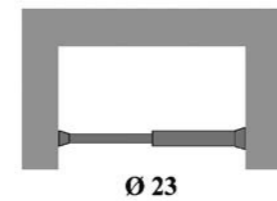

Misura/Size	Finitura/Finish
cm 100 - 180 - Ø 28	013 bianco/white
cm 100 - 180 - Ø 28	023 anodizzato/anodized

F01600 TELAIO ESTENSIBILE

Telaio in alluminio estensibile cm 170 - 250 - Ø 28 mm
 Aluminium extensible rod cm 170 - 250 - Ø 28 mm
 Aluminium verlängbare Duschvorhangstange cm 170 - 250 - Ø 28 mm
 Barre aluminium extensible pour rideau de douche cm 170 - 250 - Ø 28 mm
 Barra extensible de aluminio para cortina de ducha cm 170 - 250 - Ø 28 mm

Misura/Size	Finitura/Finish
cm 170 - 250 - Ø 28	013 bianco/white
cm 170 - 250 - Ø 28	023 anodizzato/anodized

F01700 TELAIO ESTENSIBILE

Telaio in alluminio estensibile cm 70 - 110 - Ø 23 mm
 Aluminium extensible rod cm 70 - 110 - Ø 23 mm
 Aluminium verlängbare Duschvorhangstange cm 70 - 110 - Ø 23 mm
 Barre aluminium extensible pour rideau de douche cm 70 - 110 - Ø 23 mm
 Barra extensible de aluminio para cortina de ducha cm 70 - 110 - Ø 23 mm

Misura/Size	Finitura/Finish
cm 70 - 110 - Ø 23	013 bianco/white
cm 70 - 110 - Ø 23	023 anodizzato/anodized

Codice - Code

F01800 TELAIO ESTENSIBILE

Telaio in alluminio estensibile cm 100 - 180 - Ø 23 mm
 Aluminium extensible rod cm 100 - 180 - Ø 23 mm
 Aluminium verlängbare Duschvorhangstange cm 100 - 180 - Ø 23 mm
 Barre aluminium extensible pour rideau de douche cm 100 - 180 - Ø 23 mm
 Barra extensible de aluminio para cortina de ducha cm 100 - 180 - Ø 23 mm

Misura/Size	Finitura/Finish
cm 100 - 180 - Ø 23	013 bianco/white
cm 100 - 180 - Ø 23	023 anodizzato/anodized

F01900 TELAIO ESTENSIBILE

Telaio in alluminio estensibile cm 170 - 250 - Ø 23 mm
 Aluminium extensible rod cm 170 - 250 - Ø 23 mm
 Aluminium verlängbare Duschvorhangstange cm 170 - 250 - Ø 23 mm
 Barre aluminium extensible pour rideau de douche cm 170 - 250 - Ø 23 mm
 Barra extensible de aluminio para cortina de ducha cm 170 - 250 - Ø 23 mm