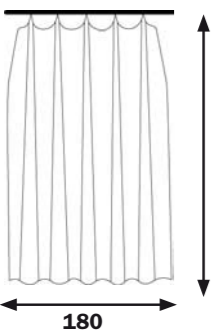

F00950 TELAIO ANGOLARE

Telaio in alluminio cm 70 x 70 - Ø 25 mm
Aluminum rod cm 70 x 70 - Ø 25 mm
Aluminium Duschvorhangstange cm 70 x 70 - Ø 25 mm
Barre aluminium pour rideau de douche cm 70 x 70 - Ø 25 mm
Barra de aluminio para cortina de ducha cm 70 x 70 - Ø 25 mm

Misura/Size	Finitura/Finish
cm 70 x 70 - Ø 25	013 bianco/white
cm 70 x 70 - Ø 25	023 anodizzato/anodized