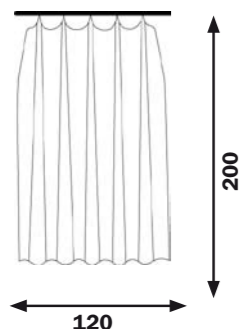

Misura/Size	Finitura/Finish
cm 80 x 170 x 80 - Ø 25	013 bianco/white
cm 80 x 170 x 80 - Ø 25	023 anodizzato/anodized

F01400 TELAIO ESTENSIBILE

Telaio in alluminio estensibile cm 70 - 110 - Ø 28 mm
 Aluminium extensible rod cm 70 - 110 - Ø 28 mm
 Aluminium verlängbare Duschvorhangstange cm 70 - 110 - Ø 28 mm
 Barre aluminium extensible pour rideau de douche cm 70 - 110 - Ø 28 mm
 Barra extensible de aluminio para cortina de ducha cm 70 - 110 - Ø 28 mm

Misura/Size	Finitura/Finish
cm 70 - 110 - Ø 28	013 bianco/white
cm 70 - 110 - Ø 28	023 anodizzato/anodized

F01500 TELAIO ESTENSIBILE

Telaio in alluminio estensibile cm 100 - 180 - Ø 28 mm
 Aluminium extensible rod cm 100 - 180 - Ø 28 mm
 Aluminium verlängbare Duschvorhangstange cm 100 - 180 - Ø 28 mm
 Barre aluminium extensible pour rideau de douche cm 100 - 180 - Ø 28 mm
 Barra extensible de aluminio para cortina de ducha cm 100 - 180 - Ø 28 mm

Misura/Size	Finitura/Finish
cm 100 - 180 - Ø 28	013 bianco/white
cm 100 - 180 - Ø 28	023 anodizzato/anodized

F01600 TELAIO ESTENSIBILE

Telaio in alluminio estensibile cm 170 - 250 - Ø 28 mm
 Aluminium extensible rod cm 170 - 250 - Ø 28 mm
 Aluminium verlängbare Duschvorhangstange cm 170 - 250 - Ø 28 mm
 Barre aluminium extensible pour rideau de douche cm 170 - 250 - Ø 28 mm
 Barra extensible de aluminio para cortina de ducha cm 170 - 250 - Ø 28 mm

Misura/Size	Finitura/Finish
cm 170 - 250 - Ø 28	013 bianco/white
cm 170 - 250 - Ø 28	023 anodizzato/anodized

F01700 TELAIO ESTENSIBILE

Telaio in alluminio estensibile cm 70 - 110 - Ø 23 mm
 Aluminium extensible rod cm 70 - 110 - Ø 23 mm
 Aluminium verlängbare Duschvorhangstange cm 70 - 110 - Ø 23 mm
 Barre aluminium extensible pour rideau de douche cm 70 - 110 - Ø 23 mm
 Barra extensible de aluminio para cortina de ducha cm 70 - 110 - Ø 23 mm