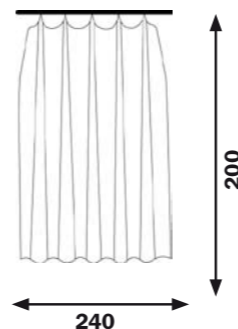

Misura/Size	Finitura/Finish
cm 100 - 180 - Ø 28	013 bianco/white
cm 100 - 180 - Ø 28	023 anodizzato/anodized

F01600 TELAIO ESTENSIBILE

Telaio in alluminio estensibile cm 170 - 250 - Ø 28 mm
 Aluminium extensible rod cm 170 - 250 - Ø 28 mm
 Aluminium verlängbare Duschvorhangstange cm 170 - 250 - Ø 28 mm
 Barre aluminium extensible pour rideau de douche cm 170 - 250 - Ø 28 mm
 Barra extensible de aluminio para cortina de ducha cm 170 - 250 - Ø 28 mm

Misura/Size	Finitura/Finish
cm 170 - 250 - Ø 28	013 bianco/white
cm 170 - 250 - Ø 28	023 anodizzato/anodized

F01700 TELAIO ESTENSIBILE

Telaio in alluminio estensibile cm 70 - 110 - Ø 23 mm
 Aluminium extensible rod cm 70 - 110 - Ø 23 mm
 Aluminium verlängbare Duschvorhangstange cm 70 - 110 - Ø 23 mm
 Barre aluminium extensible pour rideau de douche cm 70 - 110 - Ø 23 mm
 Barra extensible de aluminio para cortina de ducha cm 70 - 110 - Ø 23 mm

Misura/Size	Finitura/Finish
cm 70 - 110 - Ø 23	013 bianco/white
cm 70 - 110 - Ø 23	023 anodizzato/anodized

Codice - Code

F01800 TELAIO ESTENSIBILE

Telaio in alluminio estensibile cm 100 - 180 - Ø 23 mm
 Aluminium extensible rod cm 100 - 180 - Ø 23 mm
 Aluminium verlängbare Duschvorhangstange cm 100 - 180 - Ø 23 mm
 Barre aluminium extensible pour rideau de douche cm 100 - 180 - Ø 23 mm
 Barra extensible de aluminio para cortina de ducha cm 100 - 180 - Ø 23 mm

Misura/Size	Finitura/Finish
cm 100 - 180 - Ø 23	013 bianco/white
cm 100 - 180 - Ø 23	023 anodizzato/anodized

F01900 TELAIO ESTENSIBILE

Telaio in alluminio estensibile cm 170 - 250 - Ø 23 mm
 Aluminium extensible rod cm 170 - 250 - Ø 23 mm
 Aluminium verlängbare Duschvorhangstange cm 170 - 250 - Ø 23 mm
 Barre aluminium extensible pour rideau de douche cm 170 - 250 - Ø 23 mm
 Barra extensible de aluminio para cortina de ducha cm 170 - 250 - Ø 23 mm