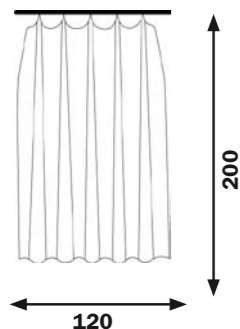

Misura/Size	Finitura/Finish
cm 80 x 170 - Ø 25	013 bianco/white
cm 80 x 170 - Ø 25	023 anodizzato/anodized

Packaging Blister:
x 30 pz/pcs

F01250 TELAIO ANGOLARE

Telaio in alluminio cm 70 x 170 x 70 - Ø 25 mm
 Aluminium rod cm 70 x 170 x 70 - Ø 25 mm
 Aluminium Duschvorhangstange cm 70 x 170 x 70 - Ø 25 mm
 Barre aluminium pour rideau de douche cm 70 x 170 x 70 - Ø 25 mm
 Barra de aluminio para cortina de ducha cm 70 x 170 x 70 - Ø 25 mm

Misura/Size	Finitura/Finish
cm 70 x 170 x 70 - Ø 25	013 bianco/white
cm 70 x 170 x 70 - Ø 25	023 anodizzato/anodized

Packaging Blister:
x 30 pz/pcs

Codice - Code

F01300 TELAIO ANGOLARE

Telaio in alluminio cm 80 x 170 x 80 - Ø 25 mm
 Aluminium rod cm 80 x 170 x 80 - Ø 25 mm
 Aluminium Duschvorhangstange cm 80 x 170 x 80 - Ø 25 mm
 Barre aluminium pour rideau de douche cm 80 x 170 x 80 - Ø 25 mm
 Barra de aluminio para cortina de ducha cm 80 x 170 x 80 - Ø 25 mm

Misura/Size	Finitura/Finish
cm 80 x 170 x 80 - Ø 25	013 bianco/white
cm 80 x 170 x 80 - Ø 25	023 anodizzato/anodized

F01400 TELAIO ESTENSIBILE

Telaio in alluminio estensibile cm 70 - 110 - Ø 28 mm
 Aluminium extensible rod cm 70 - 110 - Ø 28 mm
 Aluminium verlängbare Duschvorhangstange cm 70 - 110 - Ø 28 mm
 Barre aluminium extensible pour rideau de douche cm 70 - 110 - Ø 28 mm
 Barra extensible de aluminio para cortina de ducha cm 70 - 110 - Ø 28 mm

Misura/Size	Finitura/Finish
cm 70 - 110 - Ø 28	013 bianco/white
cm 70 - 110 - Ø 28	023 anodizzato/anodized

F01500 TELAIO ESTENSIBILE

Telaio in alluminio estensibile cm 100 - 180 - Ø 28 mm
 Aluminium extensible rod cm 100 - 180 - Ø 28 mm
 Aluminium verlängbare Duschvorhangstange cm 100 - 180 - Ø 28 mm
 Barre aluminium extensible pour rideau de douche cm 100 - 180 - Ø 28 mm
 Barra extensible de aluminio para cortina de ducha cm 100 - 180 - Ø 28 mm