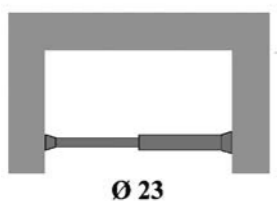

Misura/Size	Finitura/Finish
cm 80 x 170 x 80 - Ø 25	013 bianco/white
cm 80 x 170 x 80 - Ø 25	023 anodizzato/anodized

F01400 TELAIO ESTENSIBILE

Telaio in alluminio estensibile cm 70 - 110 - Ø 28 mm
 Aluminium extensible rod cm 70 - 110 - Ø 28 mm
 Aluminium verlängbare Duschvorhangstange cm 70 - 110 - Ø 28 mm
 Barre aluminium extensible pour rideau de douche cm 70 - 110 - Ø 28 mm
 Barra extensible de aluminio para cortina de ducha cm 70 - 110 - Ø 28 mm

Misura/Size	Finitura/Finish
cm 70 - 110 - Ø 28	013 bianco/white
cm 70 - 110 - Ø 28	023 anodizzato/anodized

F01500 TELAIO ESTENSIBILE

Telaio in alluminio estensibile cm 100 - 180 - Ø 28 mm
 Aluminium extensible rod cm 100 - 180 - Ø 28 mm
 Aluminium verlängbare Duschvorhangstange cm 100 - 180 - Ø 28 mm
 Barre aluminium extensible pour rideau de douche cm 100 - 180 - Ø 28 mm
 Barra extensible de aluminio para cortina de ducha cm 100 - 180 - Ø 28 mm

Misura/Size	Finitura/Finish
cm 100 - 180 - Ø 28	013 bianco/white
cm 100 - 180 - Ø 28	023 anodizzato/anodized

F01600 TELAIO ESTENSIBILE

Telaio in alluminio estensibile cm 170 - 250 - Ø 28 mm
 Aluminium extensible rod cm 170 - 250 - Ø 28 mm
 Aluminium verlängbare Duschvorhangstange cm 170 - 250 - Ø 28 mm
 Barre aluminium extensible pour rideau de douche cm 170 - 250 - Ø 28 mm
 Barra extensible de aluminio para cortina de ducha cm 170 - 250 - Ø 28 mm

Misura/Size	Finitura/Finish
cm 170 - 250 - Ø 28	013 bianco/white
cm 170 - 250 - Ø 28	023 anodizzato/anodized

F01700 TELAIO ESTENSIBILE

Telaio in alluminio estensibile cm 70 - 110 - Ø 23 mm
 Aluminium extensible rod cm 70 - 110 - Ø 23 mm
 Aluminium verlängbare Duschvorhangstange cm 70 - 110 - Ø 23 mm
 Barre aluminium extensible pour rideau de douche cm 70 - 110 - Ø 23 mm
 Barra extensible de aluminio para cortina de ducha cm 70 - 110 - Ø 23 mm