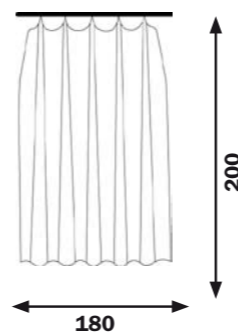

Misura/Size	Finitura/Finish
cm 70 - 110 - Ø 28	013 bianco/white
cm 70 - 110 - Ø 28	023 anodizzato/anodized

F01500 TELAIO ESTENSIBILE

Telaio in alluminio estensibile cm 100 - 180 - Ø 28 mm
 Aluminium extensible rod cm 100 - 180 - Ø 28 mm
 Aluminium verlängbare Duschvorhangstange cm 100 - 180 - Ø 28 mm
 Barre aluminium extensible pour rideau de douche cm 100 - 180 - Ø 28 mm
 Barra extensible de aluminio para cortina de ducha cm 100 - 180 - Ø 28 mm

Misura/Size	Finitura/Finish
cm 100 - 180 - Ø 28	013 bianco/white
cm 100 - 180 - Ø 28	023 anodizzato/anodized

F01600 TELAIO ESTENSIBILE

Telaio in alluminio estensibile cm 170 - 250 - Ø 28 mm
 Aluminium extensible rod cm 170 - 250 - Ø 28 mm
 Aluminium verlängbare Duschvorhangstange cm 170 - 250 - Ø 28 mm
 Barre aluminium extensible pour rideau de douche cm 170 - 250 - Ø 28 mm
 Barra extensible de aluminio para cortina de ducha cm 170 - 250 - Ø 28 mm

Misura/Size	Finitura/Finish
cm 170 - 250 - Ø 28	013 bianco/white
cm 170 - 250 - Ø 28	023 anodizzato/anodized

F01700 TELAIO ESTENSIBILE

Telaio in alluminio estensibile cm 70 - 110 - Ø 23 mm
 Aluminium extensible rod cm 70 - 110 - Ø 23 mm
 Aluminium verlängbare Duschvorhangstange cm 70 - 110 - Ø 23 mm
 Barre aluminium extensible pour rideau de douche cm 70 - 110 - Ø 23 mm
 Barra extensible de aluminio para cortina de ducha cm 70 - 110 - Ø 23 mm

Misura/Size	Finitura/Finish
cm 70 - 110 - Ø 23	013 bianco/white
cm 70 - 110 - Ø 23	023 anodizzato/anodized

Codice - Code

F01800 TELAIO ESTENSIBILE

Telaio in alluminio estensibile cm 100 - 180 - Ø 23 mm
 Aluminium extensible rod cm 100 - 180 - Ø 23 mm
 Aluminium verlängbare Duschvorhangstange cm 100 - 180 - Ø 23 mm
 Barre aluminium extensible pour rideau de douche cm 100 - 180 - Ø 23 mm
 Barra extensible de aluminio para cortina de ducha cm 100 - 180 - Ø 23 mm