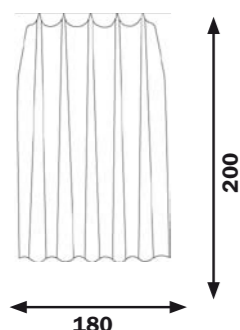

Misura/Size	Finitura/Finish
cm 80 x 170 - Ø 25	013 bianco/white
cm 80 x 170 - Ø 25	023 anodizzato/anodized

Packaging Blister:
x 30 pz/pcs

F01250 TELAIO ANGOLARE

Telaio in alluminio cm 70 x 170 x 70 - Ø 25 mm
 Aluminium rod cm 70 x 170 x 70 - Ø 25 mm
 Aluminium Duschvorhangstange cm 70 x 170 x 70 - Ø 25 mm
 Barre aluminium pour rideau de douche cm 70 x 170 x 70 - Ø 25 mm
 Barra de aluminio para cortina de ducha cm 70 x 170 x 70 - Ø 25 mm

Misura/Size	Finitura/Finish
cm 70 x 170 x 70 - Ø 25	013 bianco/white
cm 70 x 170 x 70 - Ø 25	023 anodizzato/anodized

Packaging Blister:
x 30 pz/pcs

Codice - Code

F01300 TELAIO ANGOLARE

Telaio in alluminio cm 80 x 170 x 80 - Ø 25 mm
 Aluminium rod cm 80 x 170 x 80 - Ø 25 mm
 Aluminium Duschvorhangstange cm 80 x 170 x 80 - Ø 25 mm
 Barre aluminium pour rideau de douche cm 80 x 170 x 80 - Ø 25 mm
 Barra de aluminio para cortina de ducha cm 80 x 170 x 80 - Ø 25 mm

Misura/Size	Finitura/Finish
cm 80 x 170 x 80 - Ø 25	013 bianco/white
cm 80 x 170 x 80 - Ø 25	023 anodizzato/anodized

F01400 TELAIO ESTENSIBILE

Telaio in alluminio estensibile cm 70 - 110 - Ø 28 mm
 Aluminium extensible rod cm 70 - 110 - Ø 28 mm
 Aluminium verlängbare Duschvorhangstange cm 70 - 110 - Ø 28 mm
 Barre aluminium extensible pour rideau de douche cm 70 - 110 - Ø 28 mm
 Barra extensible de aluminio para cortina de ducha cm 70 - 110 - Ø 28 mm

Misura/Size	Finitura/Finish
cm 70 - 110 - Ø 28	013 bianco/white
cm 70 - 110 - Ø 28	023 anodizzato/anodized

F01500 TELAIO ESTENSIBILE

Telaio in alluminio estensibile cm 100 - 180 - Ø 28 mm
 Aluminium extensible rod cm 100 - 180 - Ø 28 mm
 Aluminium verlängbare Duschvorhangstange cm 100 - 180 - Ø 28 mm
 Barre aluminium extensible pour rideau de douche cm 100 - 180 - Ø 28 mm
 Barra extensible de aluminio para cortina de ducha cm 100 - 180 - Ø 28 mm