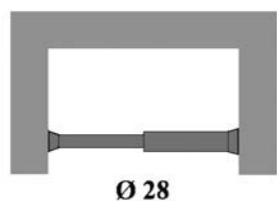

Misura/Size	Finitura/Finish
cm 70 x 170 x 70 - Ø 25	013 bianco/white
cm 70 x 170 x 70 - Ø 25	023 anodizzato/anodized

Packaging Blister:
x 30 pz/pcs

Codice - Code

F01300 TELAIO ANGOLARE

Telaio in alluminio cm 80 x 170 x 80 - Ø 25 mm
 Aluminium rod cm 80 x 170 x 80 - Ø 25 mm
 Aluminium Duschvorhangstange cm 80 x 170 x 80 - Ø 25 mm
 Barre aluminium pour rideau de douche cm 80 x 170 x 80 - Ø 25 mm
 Barra de aluminio para cortina de ducha cm 80 x 170 x 80 - Ø 25 mm

Misura/Size	Finitura/Finish
cm 80 x 170 x 80 - Ø 25	013 bianco/white
cm 80 x 170 x 80 - Ø 25	023 anodizzato/anodized

F01400 TELAIO ESTENSIBILE

Telaio in alluminio estensibile cm 70 - 110 - Ø 28 mm
 Aluminium extensible rod cm 70 - 110 - Ø 28 mm
 Aluminium verlängbare Duschvorhangstange cm 70 - 110 - Ø 28 mm
 Barre aluminium extensible pour rideau de douche cm 70 - 110 - Ø 28 mm
 Barra extensible de aluminio para cortina de ducha cm 70 - 110 - Ø 28 mm

Misura/Size	Finitura/Finish
cm 70 - 110 - Ø 28	013 bianco/white
cm 70 - 110 - Ø 28	023 anodizzato/anodized

F01500 TELAIO ESTENSIBILE

Telaio in alluminio estensibile cm 100 - 180 - Ø 28 mm
 Aluminium extensible rod cm 100 - 180 - Ø 28 mm
 Aluminium verlängbare Duschvorhangstange cm 100 - 180 - Ø 28 mm
 Barre aluminium extensible pour rideau de douche cm 100 - 180 - Ø 28 mm
 Barra extensible de aluminio para cortina de ducha cm 100 - 180 - Ø 28 mm

Misura/Size	Finitura/Finish
cm 100 - 180 - Ø 28	013 bianco/white
cm 100 - 180 - Ø 28	023 anodizzato/anodized

F01600 TELAIO ESTENSIBILE

Telaio in alluminio estensibile cm 170 - 250 - Ø 28 mm
 Aluminium extensible rod cm 170 - 250 - Ø 28 mm
 Aluminium verlängbare Duschvorhangstange cm 170 - 250 - Ø 28 mm
 Barre aluminium extensible pour rideau de douche cm 170 - 250 - Ø 28 mm
 Barra extensible de aluminio para cortina de ducha cm 170 - 250 - Ø 28 mm