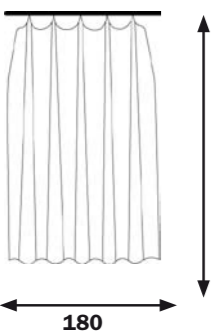

Packaging Blister:
x 25 pz/pcs

TENDA POLIESTERE

Tenda per doccia in Poliestere
 Polyester shower curtain
 Polyester Duschvorhang
 Rideau de douche Polyester
 Cortina para ducha Polyestere

Codice/Code	Finitura/Finish	Misura/Size mm
G10400.2	013 bianco/white	cm 180 x 200
G10400.3	013 bianco/white	cm 240 x 200

Packaging Blister:
x 25 pz/pcs

F00950 TELAIO ANGOLARE

Telaio in alluminio cm 70 x 70 - Ø 25 mm
 Aluminum rod cm 70 x 70 - Ø 25 mm
 Aluminium Duschvorhangstange cm 70 x 70 - Ø 25 mm
 Barre aluminium pour rideau de douche cm 70 x 70 - Ø 25 mm
 Barra de aluminio para cortina de ducha cm 70 x 70 - Ø 25 mm

Misura/Size	Finitura/Finish
cm 70 x 70 - Ø 25	013 bianco/white
cm 70 x 70 - Ø 25	023 anodizzato/anodized

F01000 TELAIO ANGOLARE

Telaio in alluminio cm 80 x 80 - Ø 25 mm
 Aluminum rod cm 80 x 80 - Ø 25 mm
 Aluminium Duschvorhangstange cm 80 x 80 - Ø 25 mm
 Barre aluminium pour rideau de douche cm 80 x 80 - Ø 25 mm
 Barra de aluminio para cortina de ducha cm 80 x 80 - Ø 25 mm

Misura/Size	Finitura/Finish
cm 80 x 80 - Ø 25	013 bianco/white
cm 80 x 80 - Ø 25	023 anodizzato/anodized

F01070 TELAIO ANGOLARE

Telaio in alluminio cm 70 x 70 x 70 - Ø 25 mm
 Aluminium rod cm 70 x 70 x 70 - Ø 25 mm
 Aluminium Duschvorhangstange cm 70 x 70 x 70 - Ø 25 mm
 Barre aluminium pour rideau de douche cm 70 x 70 x 70 - Ø 25 mm
 Barra de aluminio para cortina de ducha cm 70 x 70 x 70 - Ø 25 mm