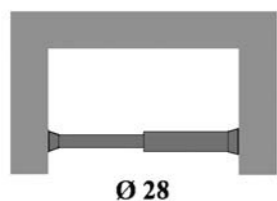

Misura/Size	Finitura/Finish
cm 80 x 170 - Ø 25	013 bianco/white
cm 80 x 170 - Ø 25	023 anodizzato/anodized

Packaging Blister:
x 30 pz/pcs

F01250 TELAIO ANGOLARE

Telaio in alluminio cm 70 x 170 x 70 - Ø 25 mm
 Aluminium rod cm 70 x 170 x 70 - Ø 25 mm
 Aluminium Duschvorhangstange cm 70 x 170 x 70 - Ø 25 mm
 Barre aluminium pour rideau de douche cm 70 x 170 x 70 - Ø 25 mm
 Barra de aluminio para cortina de ducha cm 70 x 170 x 70 - Ø 25 mm

Misura/Size	Finitura/Finish
cm 70 x 170 x 70 - Ø 25	013 bianco/white
cm 70 x 170 x 70 - Ø 25	023 anodizzato/anodized

Packaging Blister:
x 30 pz/pcs

Codice - Code

F01300 TELAIO ANGOLARE

Telaio in alluminio cm 80 x 170 x 80 - Ø 25 mm
 Aluminium rod cm 80 x 170 x 80 - Ø 25 mm
 Aluminium Duschvorhangstange cm 80 x 170 x 80 - Ø 25 mm
 Barre aluminium pour rideau de douche cm 80 x 170 x 80 - Ø 25 mm
 Barra de aluminio para cortina de ducha cm 80 x 170 x 80 - Ø 25 mm

Misura/Size	Finitura/Finish
cm 80 x 170 x 80 - Ø 25	013 bianco/white
cm 80 x 170 x 80 - Ø 25	023 anodizzato/anodized

F01400 TELAIO ESTENSIBILE

Telaio in alluminio estensibile cm 70 - 110 - Ø 28 mm
 Aluminium extensible rod cm 70 - 110 - Ø 28 mm
 Aluminium verlängbare Duschvorhangstange cm 70 - 110 - Ø 28 mm
 Barre aluminium extensible pour rideau de douche cm 70 - 110 - Ø 28 mm
 Barra extensible de aluminio para cortina de ducha cm 70 - 110 - Ø 28 mm

Misura/Size	Finitura/Finish
cm 70 - 110 - Ø 28	013 bianco/white
cm 70 - 110 - Ø 28	023 anodizzato/anodized

F01500 TELAIO ESTENSIBILE

Telaio in alluminio estensibile cm 100 - 180 - Ø 28 mm
 Aluminium extensible rod cm 100 - 180 - Ø 28 mm
 Aluminium verlängbare Duschvorhangstange cm 100 - 180 - Ø 28 mm
 Barre aluminium extensible pour rideau de douche cm 100 - 180 - Ø 28 mm
 Barra extensible de aluminio para cortina de ducha cm 100 - 180 - Ø 28 mm