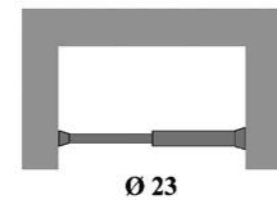

Misura/Size	Finitura/Finish
cm 70 - 110 - Ø 28	013 bianco/white
cm 70 - 110 - Ø 28	023 anodizzato/anodized

F01500 TELAIO ESTENSIBILE

Telaio in alluminio estensibile cm 100 - 180 - Ø 28 mm
 Aluminium extensible rod cm 100 - 180 - Ø 28 mm
 Aluminium verlängbare Duschvorhangstange cm 100 - 180 - Ø 28 mm
 Barre aluminium extensible pour rideau de douche cm 100 - 180 - Ø 28 mm
 Barra extensible de aluminio para cortina de ducha cm 100 - 180 - Ø 28 mm

Misura/Size	Finitura/Finish
cm 100 - 180 - Ø 28	013 bianco/white
cm 100 - 180 - Ø 28	023 anodizzato/anodized

F01600 TELAIO ESTENSIBILE

Telaio in alluminio estensibile cm 170 - 250 - Ø 28 mm
 Aluminium extensible rod cm 170 - 250 - Ø 28 mm
 Aluminium verlängbare Duschvorhangstange cm 170 - 250 - Ø 28 mm
 Barre aluminium extensible pour rideau de douche cm 170 - 250 - Ø 28 mm
 Barra extensible de aluminio para cortina de ducha cm 170 - 250 - Ø 28 mm

Misura/Size	Finitura/Finish
cm 170 - 250 - Ø 28	013 bianco/white
cm 170 - 250 - Ø 28	023 anodizzato/anodized

F01700 TELAIO ESTENSIBILE

Telaio in alluminio estensibile cm 70 - 110 - Ø 23 mm
 Aluminium extensible rod cm 70 - 110 - Ø 23 mm
 Aluminium verlängbare Duschvorhangstange cm 70 - 110 - Ø 23 mm
 Barre aluminium extensible pour rideau de douche cm 70 - 110 - Ø 23 mm
 Barra extensible de aluminio para cortina de ducha cm 70 - 110 - Ø 23 mm

Misura/Size	Finitura/Finish
cm 70 - 110 - Ø 23	013 bianco/white
cm 70 - 110 - Ø 23	023 anodizzato/anodized

Codice - Code

F01800 TELAIO ESTENSIBILE

Telaio in alluminio estensibile cm 100 - 180 - Ø 23 mm
 Aluminium extensible rod cm 100 - 180 - Ø 23 mm
 Aluminium verlängbare Duschvorhangstange cm 100 - 180 - Ø 23 mm
 Barre aluminium extensible pour rideau de douche cm 100 - 180 - Ø 23 mm
 Barra extensible de aluminio para cortina de ducha cm 100 - 180 - Ø 23 mm