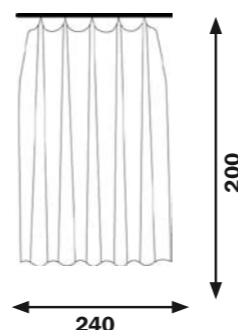

Misura/Size	Finitura/Finish
cm 170 - 250 - Ø 28	013 bianco/white
cm 170 - 250 - Ø 28	023 anodizzato/anodized

F01700 TELAIO ESTENSIBILE

Telaio in alluminio estensibile cm 70 - 110 - Ø 23 mm
 Aluminium extensible rod cm 70 - 110 - Ø 23 mm
 Aluminium verlängbare Duschvorhangstange cm 70 - 110 - Ø 23 mm
 Barre aluminium extensible pour rideau de douche cm 70 - 110 - Ø 23 mm
 Barra extensible de aluminio para cortina de ducha cm 70 - 110 - Ø 23 mm

Misura/Size	Finitura/Finish
cm 70 - 110 - Ø 23	013 bianco/white
cm 70 - 110 - Ø 23	023 anodizzato/anodized

Codice - Code

F01800 TELAIO ESTENSIBILE

Telaio in alluminio estensibile cm 100 - 180 - Ø 23 mm
 Aluminium extensible rod cm 100 - 180 - Ø 23 mm
 Aluminium verlängbare Duschvorhangstange cm 100 - 180 - Ø 23 mm
 Barre aluminium extensible pour rideau de douche cm 100 - 180 - Ø 23 mm
 Barra extensible de aluminio para cortina de ducha cm 100 - 180 - Ø 23 mm

Misura/Size	Finitura/Finish
cm 100 - 180 - Ø 23	013 bianco/white
cm 100 - 180 - Ø 23	023 anodizzato/anodized

F01900 TELAIO ESTENSIBILE

Telaio in alluminio estensibile cm 170 - 250 - Ø 23 mm
 Aluminium extensible rod cm 170 - 250 - Ø 23 mm
 Aluminium verlängbare Duschvorhangstange cm 170 - 250 - Ø 23 mm
 Barre aluminium extensible pour rideau de douche cm 170 - 250 - Ø 23 mm
 Barra extensible de aluminio para cortina de ducha cm 170 - 250 - Ø 23 mm

Misura/Size	Finitura/Finish
cm 170 - 250 - Ø 23	013 bianco/white
cm 170 - 250 - Ø 23	023 anodizzato/anodized

F07200 GIRELLA 180°

Girella 180° per vasca
 180° Girella for bath tub
 Girella 180° für Badewanne
 Girella 180° pour baignoire
 Girella 180° para bañera