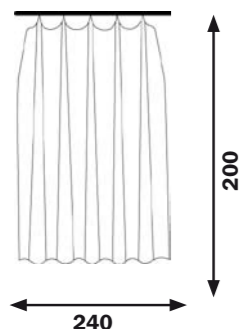

Misura/Size	Finitura/Finish
cm 70 x 170 x 70 - Ø 25	013 bianco/white
cm 70 x 170 x 70 - Ø 25	023 anodizzato/anodized

Packaging Blister:
x 30 pz/pcs

Codice - Code

F01300 TELAIO ANGOLARE

Telaio in alluminio cm 80 x 170 x 80 - Ø 25 mm
 Aluminium rod cm 80 x 170 x 80 - Ø 25 mm
 Aluminium Duschvorhangstange cm 80 x 170 x 80 - Ø 25 mm
 Barre aluminium pour rideau de douche cm 80 x 170 x 80 - Ø 25 mm
 Barra de aluminio para cortina de ducha cm 80 x 170 x 80 - Ø 25 mm

Misura/Size	Finitura/Finish
cm 80 x 170 x 80 - Ø 25	013 bianco/white
cm 80 x 170 x 80 - Ø 25	023 anodizzato/anodized

F01400 TELAIO ESTENSIBILE

Telaio in alluminio estensibile cm 70 - 110 - Ø 28 mm
 Aluminium extensible rod cm 70 - 110 - Ø 28 mm
 Aluminium verlängbare Duschvorhangstange cm 70 - 110 - Ø 28 mm
 Barre aluminium extensible pour rideau de douche cm 70 - 110 - Ø 28 mm
 Barra extensible de aluminio para cortina de ducha cm 70 - 110 - Ø 28 mm

Misura/Size	Finitura/Finish
cm 70 - 110 - Ø 28	013 bianco/white
cm 70 - 110 - Ø 28	023 anodizzato/anodized

F01500 TELAIO ESTENSIBILE

Telaio in alluminio estensibile cm 100 - 180 - Ø 28 mm
 Aluminium extensible rod cm 100 - 180 - Ø 28 mm
 Aluminium verlängbare Duschvorhangstange cm 100 - 180 - Ø 28 mm
 Barre aluminium extensible pour rideau de douche cm 100 - 180 - Ø 28 mm
 Barra extensible de aluminio para cortina de ducha cm 100 - 180 - Ø 28 mm

Misura/Size	Finitura/Finish
cm 100 - 180 - Ø 28	013 bianco/white
cm 100 - 180 - Ø 28	023 anodizzato/anodized

F01600 TELAIO ESTENSIBILE

Telaio in alluminio estensibile cm 170 - 250 - Ø 28 mm
 Aluminium extensible rod cm 170 - 250 - Ø 28 mm
 Aluminium verlängbare Duschvorhangstange cm 170 - 250 - Ø 28 mm
 Barre aluminium extensible pour rideau de douche cm 170 - 250 - Ø 28 mm
 Barra extensible de aluminio para cortina de ducha cm 170 - 250 - Ø 28 mm