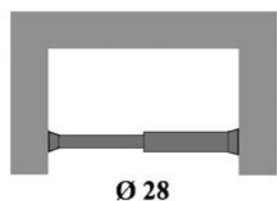

Misura/Size	Finitura/Finish
cm 80 x 170 x 80 - Ø 25	013 bianco/white
cm 80 x 170 x 80 - Ø 25	023 anodizzato/anodized

F01400 TELAIO ESTENSIBILE

Telaio in alluminio estensibile cm 70 - 110 - Ø 28 mm
 Aluminium extensible rod cm 70 - 110 - Ø 28 mm
 Aluminium verlängbare Duschvorhangstange cm 70 - 110 - Ø 28 mm
 Barre aluminium extensible pour rideau de douche cm 70 - 110 - Ø 28 mm
 Barra extensible de aluminio para cortina de ducha cm 70 - 110 - Ø 28 mm

Misura/Size	Finitura/Finish
cm 70 - 110 - Ø 28	013 bianco/white
cm 70 - 110 - Ø 28	023 anodizzato/anodized

F01500 TELAIO ESTENSIBILE

Telaio in alluminio estensibile cm 100 - 180 - Ø 28 mm
 Aluminium extensible rod cm 100 - 180 - Ø 28 mm
 Aluminium verlängbare Duschvorhangstange cm 100 - 180 - Ø 28 mm
 Barre aluminium extensible pour rideau de douche cm 100 - 180 - Ø 28 mm
 Barra extensible de aluminio para cortina de ducha cm 100 - 180 - Ø 28 mm

Misura/Size	Finitura/Finish
cm 100 - 180 - Ø 28	013 bianco/white
cm 100 - 180 - Ø 28	023 anodizzato/anodized

F01600 TELAIO ESTENSIBILE

Telaio in alluminio estensibile cm 170 - 250 - Ø 28 mm
 Aluminium extensible rod cm 170 - 250 - Ø 28 mm
 Aluminium verlängbare Duschvorhangstange cm 170 - 250 - Ø 28 mm
 Barre aluminium extensible pour rideau de douche cm 170 - 250 - Ø 28 mm
 Barra extensible de aluminio para cortina de ducha cm 170 - 250 - Ø 28 mm

Misura/Size	Finitura/Finish
cm 170 - 250 - Ø 28	013 bianco/white
cm 170 - 250 - Ø 28	023 anodizzato/anodized

F01700 TELAIO ESTENSIBILE

Telaio in alluminio estensibile cm 70 - 110 - Ø 23 mm
 Aluminium extensible rod cm 70 - 110 - Ø 23 mm
 Aluminium verlängbare Duschvorhangstange cm 70 - 110 - Ø 23 mm
 Barre aluminium extensible pour rideau de douche cm 70 - 110 - Ø 23 mm
 Barra extensible de aluminio para cortina de ducha cm 70 - 110 - Ø 23 mm