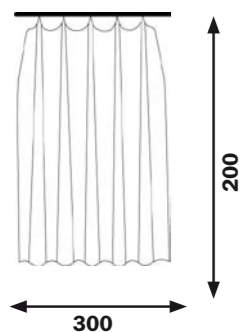

Misura/Size	Finitura/Finish
cm 70 x 170 - Ø 25	013 bianco/white
cm 70 x 170 - Ø 25	023 anodizzato/anodized

Packaging Blister:
x 30 pz/pcs

F01200 TELAIO ANGOLARE

Telaio in alluminio cm 80 x 170 - Ø 25 mm
 Aluminium rod cm 80 x 170 - Ø 25 mm
 Aluminium Duschvorhangstange cm 80 x 170 - Ø 25 mm
 Barre aluminium pour rideau de douche cm 80 x 170 - Ø 25 mm
 Barra de aluminio para cortina de ducha cm 80 x 170 - Ø 25 mm

Misura/Size	Finitura/Finish
cm 80 x 170 - Ø 25	013 bianco/white
cm 80 x 170 - Ø 25	023 anodizzato/anodized

Packaging Blister:
x 30 pz/pcs

F01250 TELAIO ANGOLARE

Telaio in alluminio cm 70 x 170 x 70 - Ø 25 mm
 Aluminium rod cm 70 x 170 x 70 - Ø 25 mm
 Aluminium Duschvorhangstange cm 70 x 170 x 70 - Ø 25 mm
 Barre aluminium pour rideau de douche cm 70 x 170 x 70 - Ø 25 mm
 Barra de aluminio para cortina de ducha cm 70 x 170 x 70 - Ø 25 mm

Misura/Size	Finitura/Finish
cm 70 x 170 x 70 - Ø 25	013 bianco/white
cm 70 x 170 x 70 - Ø 25	023 anodizzato/anodized

Packaging Blister:
x 30 pz/pcs

Codice - Code

F01300 TELAIO ANGOLARE

Telaio in alluminio cm 80 x 170 x 80 - Ø 25 mm
 Aluminium rod cm 80 x 170 x 80 - Ø 25 mm
 Aluminium Duschvorhangstange cm 80 x 170 x 80 - Ø 25 mm
 Barre aluminium pour rideau de douche cm 80 x 170 x 80 - Ø 25 mm
 Barra de aluminio para cortina de ducha cm 80 x 170 x 80 - Ø 25 mm

Misura/Size	Finitura/Finish
cm 80 x 170 x 80 - Ø 25	013 bianco/white
cm 80 x 170 x 80 - Ø 25	023 anodizzato/anodized

F01400 TELAIO ESTENSIBILE

Telaio in alluminio estensibile cm 70 - 110 - Ø 28 mm
 Aluminium extensible rod cm 70 - 110 - Ø 28 mm
 Aluminium verlängbare Duschvorhangstange cm 70 - 110 - Ø 28 mm
 Barre aluminium extensible pour rideau de douche cm 70 - 110 - Ø 28 mm
 Barra extensible de aluminio para cortina de ducha cm 70 - 110 - Ø 28 mm