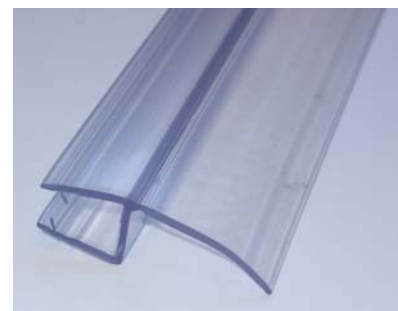

Profil nr. G042 m/ slepekant

I mai 2009 har utvidet vårt sortiment på ulike typer lister og profiler. Vår italienske kvalitetsleverandør, EXA Srl., har nå klart å produsere tetningslister med slepekant i en kombinasjon av myk og hard **ultratransparent PVC**.

Listen er laget av hard PVC med en ekstra bred slepekant i myk PVC. Denne profilen er nesten usynlig på glasset og garanterer at vannet ikke renner ut fra dusjløsningen. Den kan også brukes som tetningslist i mellom dusjdørene.

Takket være dens spesielle design kan denne fleksible PVC-profilen brukes til 6 og 8 mm glass og er dermed en **universalløsning** for de mest vanlige dusjløsningene som selges på det norske markedet.