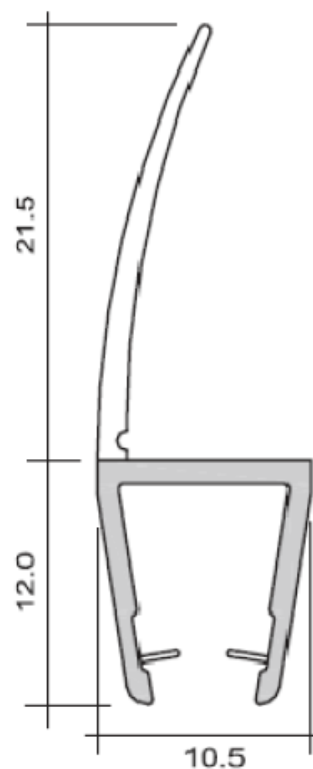

Listen er laget av hard PVC med en ekstra bred slepekant i myk PVC. Denne profilen er nesten usynlig på glasset og garanterer at vannet ikke renner ut fra dusjløsningen. Den kan også brukes som tetningslist i mellom dusjdørene.

Mål

egnet for 6 - 8 mm glass
lengde på slepekanten: 21,5 mm

Farge

G 042 ultratransparent

Pakninger

Leveres i butikkpakninger på 2 m.

Sanitære armaturer

Innhold