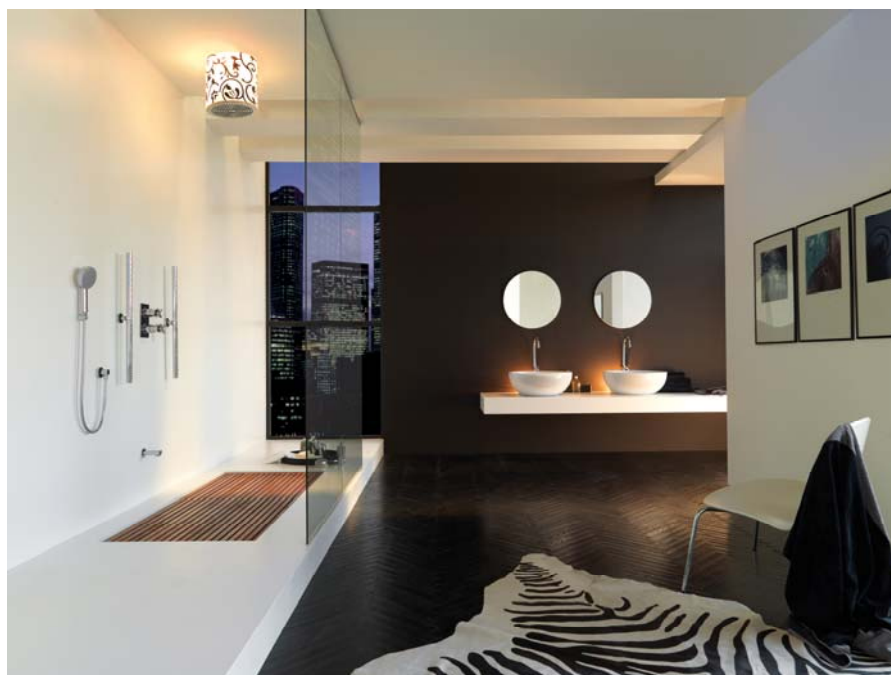

NEWS 01 / 2009

Innhold

- *Lister & profiler*
- *Sanitære armaturer*
- *Bad & Interiør*
- *Baderomstekstiler*

Innholdsfortegnelse

Lister & profiler	1
Universal vannstopplis	2
Universallist	3
Egne notater	4
Sanitære armaturer	5
Serie "Art Nouveau"	6 - 7
Egne notater	8
Dusjsett & tilbehør dusjsett	9
Kolleksjon Bossini S. p. A.	10 - 11
Egne notater	12
Bad & Interiør	13
Kolleksjon "Freddy Design" by IVAB S. r. l.	14 - 15
Kolleksjon 2009 Metaform S. p. A.	16 - 17
Utstyr fra DE-Plastik GmbH	18
Kolleksjon fra Wenko GmbH & Co KG	19 - 20
Ladoga: Et innovativt gulv- og veggpanelsystem fra EXA Srl.	21
Egne notater	22
Baderomstekstiler	23
Kolleksjon Grund	24 - 25
Kolleksjon Vonaldi	26
Håndduker fra Framsohn GmbH	27
Egne notater	28