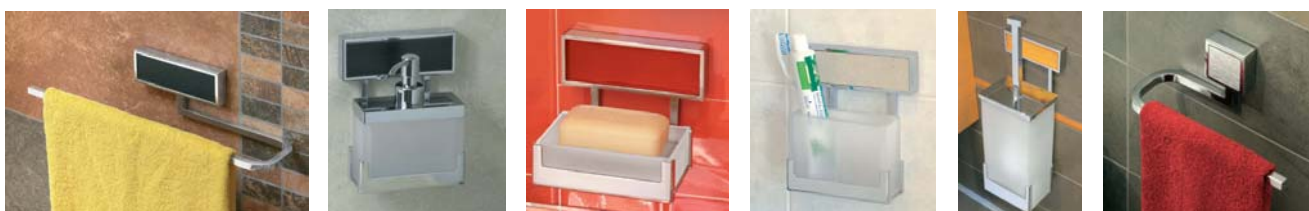

IVAB Srl.

Designteamet i IVAB Srl. har utviklet en del nye flotte tilbehørsserier som gir ditt bad et luksuriøst preg.

Vintage

Stilfull enkelthet. Essensielt. Tidløs.

Elite

Frihet og eleganse gjengitt i ny serie av baderomstilbehør.

Kombiner farger og materialer selv.