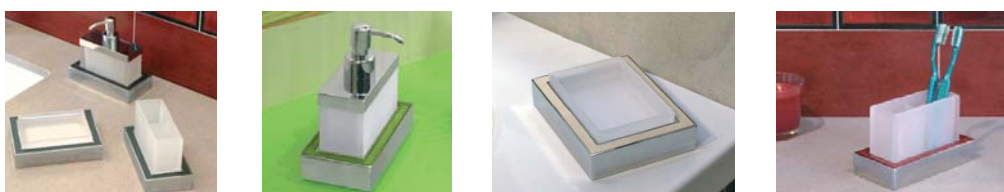

Kombiner farger og materialer selv.