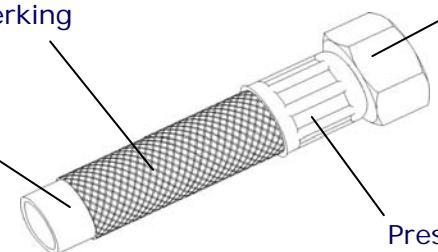

Kvalitetsfletting i rustfritt edelstål
AISI 304, uten farget merking

Meget fleksibel og mikro-
biologisk ren silikon

Standardkobling i
(forniklet) messing
eller spesialkobling i
følge kundens ønske

Presshylse i rustfritt
edelstål AISI 304